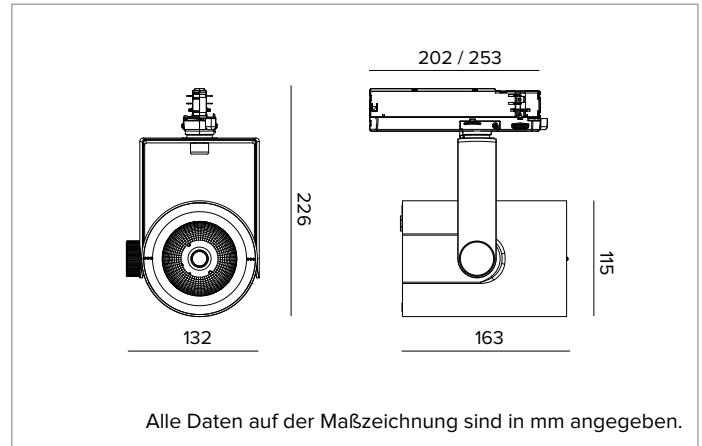

T032MWR930DAPW | RAY 115

Professioneller ausrichtbarer LED-Strahler

		3000K	H(m)	D(m)	Emax(lx)
		Ra90		45°	
		Fixture Power	41W	1	0.84 7247
		Source Flux	4767lm	2	1.67 1812
		Fixture Flux	4142lm	3	2.51 805
		Efficacy	100lm/W	4	3.35 453
TS834	Imax=1528cd/klm	Imax	7284cd	5	4.18 290

MECHANISCHE MERKMALE

Gehäuse aus lackiertem Druckguss-Aluminium. Frontring aus schwarzem lackiertem Polycarbonat. Ausrichtungsmöglichkeit auf vertikaler Ebene von 0° bis -90° und auf horizontaler Ebene bis 359°. Mechanische Arretierung der Ausrichtung auf vertikaler Ebene und Reibschluss-Arretierung der Ausrichtung auf horizontaler Ebene. Der Schwerpunkt bleibt unabhängig von der Ausrichtung immer auf einer Achse mit der Führungsschiene.
Farbe und Oberfläche: Kreideweiß
Abmessungen: 115
Gewicht: 1,2Kg
Schutzart: IP20