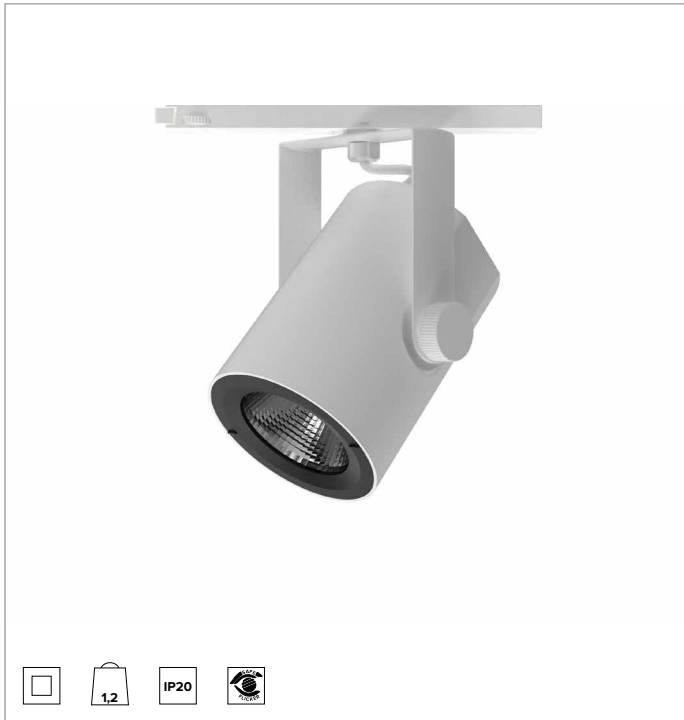

T032MWR930DAPW | RAY 115

Professioneller ausrichtbarer LED-Strahler

		3000K	H(m)	D(m)	Emax(lx)
		Ra90		45°	
		Fixture Power	41W	1	0.84 7247
		Source Flux	4767lm	2	1.67 1812
		Fixture Flux	4142lm	3	2.51 805
		Efficacy	100lm/W	4	3.35 453
TS834	Imax=1528cd/klm	Imax	7284cd	5	4.18 290

BELEUCHUNGSTECHNISCHE MERKMALE

Reflektor mit ovalen Facettierungen aus spiegelndem anodisiertem Aluminium. Austauschbare Reflektoren als Zubehör erhältlich.
Optik: REFLEKTOR
Abstrahlwinkel: MWFL
Optische Effizienz: 87%
Leuchten-Lichtstrom: 4142lm
Lichtausbeute: 100lm/W
Fotobiologische Sicherheit: Risikogruppe 1 (RG 1 = geringes Risiko)

MECHANISCHE MERKMALE

Gehäuse aus lackiertem Druckguss-Aluminium. Frontring aus schwarzem lackiertem Polycarbonat. Ausrichtungsmöglichkeit auf vertikaler Ebene von 0° bis -90° und auf horizontaler Ebene bis 359°. Mechanische Arretierung der Ausrichtung auf vertikaler Ebene und Reibschluss-Arretierung der Ausrichtung auf horizontaler Ebene. Der Schwerpunkt bleibt unabhängig von der Ausrichtung immer auf einer Achse mit der Führungsschiene.
Farbe und Oberfläche: Kreideweiß
Abmessungen: 115
Gewicht: 1,2Kg
Schutzart: IP20